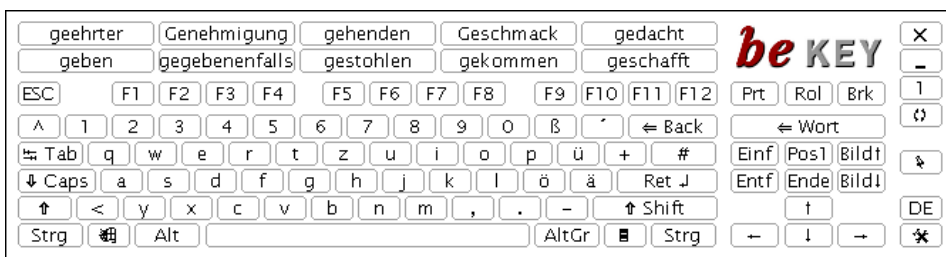

BEKEY - BILDSCHIRMTASTATUR

Vollwertiger Ersatz für eine Standardtastatur

HMVZ-Nr.: 16.99.05.3000

Kurzgefasst *Als vollwertiger Ersatz für eine Standard-Tastatur einsetzbar. Die beKEY ist für alle Anwender, die keine Standard-Tastatur benutzen wollen oder können.*

Merkmale und Funktionen

- intelligente Wortvorhersage, trainiert mit über 1000 Briefen, E-Mails und Reden
- sie lernt ständig dazu
- die Wortvorhersage bietet nicht nur Vorschläge zur Vervollständigung des gerade angefangenen Wortes, sondern auch für das nächste komplette Wort
- Gesamtgröße, Tastengröße, Tastenabstand, Schriftgröße sind stufenlos einstellbar
- speziell für die Bedienung mit nur einem Mausclick optimiert
- unterstützt Klick-Modus und „Hover“- bzw. „Verweil“-Modus
- „Skin“-Modus zur individuellen Gestaltung der Tastatur mit Grafiken
- transparente Darstellung der Tastatur (optional) (deluxe Version)
- Multimedia- und Browsertasten für oft benötigte Arbeitsschritte (deluxe Version)
- unterstützt Scanning-Modi für 1 und 2 Taster (deluxe SCAN Version)